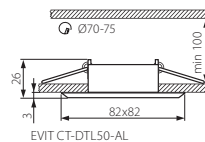

EVIT CT-DTO50-AL

EVIT CT-DTL50-AL

EVIT CT-DTO50-AL

EVIT CT-DTL50-AL

- ▶ obudowa, pierścień: odlew stopu aluminium
- ▶ casing, ring: aluminum alloy cast

Kanlux			
EVIT CT-DTO50-AL	18561	aluminium / aluminum	76
EVIT CT-DTL50-AL	18560	aluminium / aluminum	85

12V													
-----	--	--	--	--	--	--	--	--	--	--	--	--	--

GWEN CT

GWEN CT-DTO50-B

GWEN CT-DTL50-B

GWEN CT-DTO50-B

GWEN CT-DTL50-B

- ▶ obudowa, pierścień: aluminium szczotkowane
- ▶ casing, ring: brushed aluminum

Kanlux			
GWEN CT-DTO50-B	18531	czarny / black	70
GWEN CT-DTL50-B	18530	czarny / black	82

12V													
-----	--	--	--	--	--	--	--	--	--	--	--	--	--