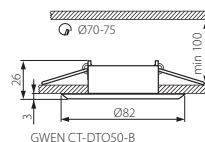

EVIT CT-DTO50-AL

EVIT CT-DTL50-AL

EVIT CT-DTO50-AL

EVIT CT-DTL50-AL

- ▶ obudowa, pierścień: odlew stopu aluminium
- ▶ casing, ring: aluminum alloy cast

Kanlux			
EVIT CT-DTO50-AL	18561	aluminium / aluminum	76
EVIT CT-DTL50-AL	18560	aluminium / aluminum	85

12V													
-----	--	--	--	--	--	--	--	--	--	--	--	--	--

GWEN CT

GWEN CT-DTO50-B

GWEN CT-DTL50-B

GWEN CT-DTO50-B

GWEN CT-DTL50-B

- ▶ obudowa, pierścień: aluminium szczotkowane
- ▶ casing, ring: brushed aluminum