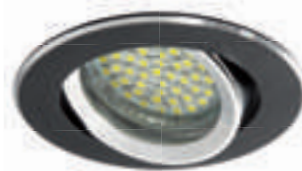

EVIT CT-DTO50-AL

EVIT CT-DTL50-AL

EVIT CT-DTO50-AL

EVIT CT-DTL50-AL

- ▶ obudowa, pierścień: odlew stopu aluminium
- ▶ casing, ring: aluminum alloy cast

Kanlux			
EVIT CT-DTO50-AL	18561	aluminium / aluminum	76
EVIT CT-DTL50-AL	18560	aluminium / aluminum	85

12V													
-----	--	--	--	--	--	--	--	--	--	--	--	--	--

GWEN CT

GWEN CT-DTO50-B

GWEN CT-DTL50-B

GWEN CT-DTO50-B

GWEN CT-DTL50-B

- ▶ obudowa, pierścień: aluminium szczotkowane
- ▶ casing, ring: brushed aluminum