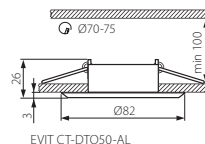

EVIT CT-DTO50-AL

EVIT CT-DTL50-AL

EVIT CT-DTO50-AL

EVIT CT-DTL50-AL

- ▶ obudowa, pierścień: odlew stopu aluminium
- ▶ casing, ring: aluminum alloy cast

Kanlux			
EVIT CT-DTO50-AL	18561	aluminium / aluminum	76
EVIT CT-DTL50-AL	18560	aluminium / aluminum	85

12V													
-----	--	--	--	--	--	--	--	--	--	--	--	--	--

GWEN CT

GWEN CT-DTO50-B

GWEN CT-DTL50-B

GWEN CT-DTO50-B

GWEN CT-DTL50-B

- ▶ obudowa, pierścień: aluminium szczotkowane
- ▶ casing, ring: brushed aluminum