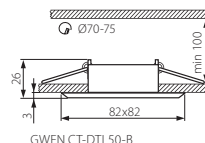

EVIT CT-DTO50-AL

EVIT CT-DTL50-AL

EVIT CT-DTO50-AL

EVIT CT-DTL50-AL

- ▶ obudowa, pierścień: odlew stopu aluminium
- ▶ casing, ring: aluminum alloy cast

Kanlux			
EVIT CT-DTO50-AL	18561	aluminium / aluminum	76
EVIT CT-DTL50-AL	18560	aluminium / aluminum	85

12V													
-----	--	--	--	--	--	--	--	--	--	--	--	--	--

GWEN CT

GWEN CT-DTO50-B

GWEN CT-DTL50-B

GWEN CT-DTO50-B

GWEN CT-DTL50-B

- ▶ obudowa, pierścień: aluminium szczotkowane
- ▶ casing, ring: brushed aluminum