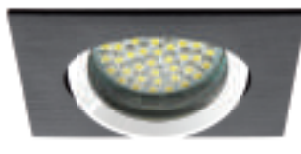

EVIT CT-DTO50-AL

EVIT CT-DTL50-AL

EVIT CT-DTO50-AL

EVIT CT-DTL50-AL

- ▶ obudowa, pierścień: odlew stopu aluminium
- ▶ casing, ring: aluminum alloy cast

Kanlux			
EVIT CT-DTO50-AL	18561	aluminium / aluminum	76
EVIT CT-DTL50-AL	18560	aluminium / aluminum	85

12V													
-----	--	--	--	--	--	--	--	--	--	--	--	--	--

GWEN CT

GWEN CT-DTO50-B

GWEN CT-DTL50-B

GWEN CT-DTO50-B

GWEN CT-DTL50-B

- ▶ obudowa, pierścień: aluminium szczotkowane
- ▶ casing, ring: brushed aluminum